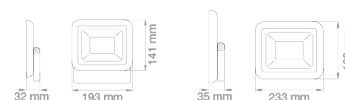

Codice Code	Potenza Power	Tensione Voltage	Kelvin	LED	CRI	Fascio Beam Angle	IP	Finitura Finish	Peso Weight	PKG
FAFLAT30WRGB	30W	220 - 265V	RGB	SMD	>80Ra	120°	IP 65	Bianco / White	1 kg	1/10
FAFLAT50WRGB	50W	220 - 265V	RGB	SMD	>80Ra	120°	IP 65	Bianco / White	1 kg	1/10