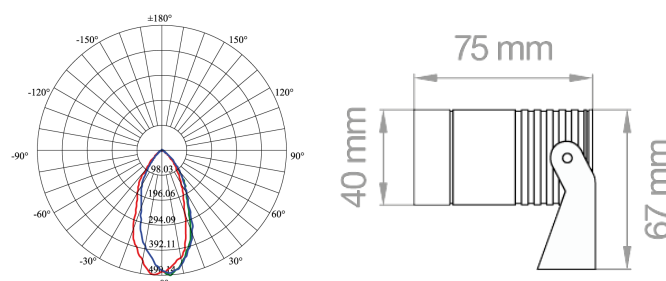

Materiale / Material:

- Lega alluminio
Aluminum alloy

Incluso / Included:

- Lente da 60° montata sul faretto.
Lenti da 15° e 30° intercambiabili
60° lens mounted on spotlight
Interchangeable 15° and 30° lens

Non incluso / Not included:

- Picchetto di fissaggio
Fixing picket

Code Codice	Power Potenza	Voltage Tensione	Lumen	Kelvin	CRI	Beam Angle Fascio	IP	Finish Finitura	Cable length Lunghezza cavo	PKG
PROJ6WNEBC	6W	230V	410 Lm	3000°K	>80Ra	15° - 30° - 60°	IP 65	nero / black	100 cm	1/50
PROJ6WNEBN	6W	230V	450 Lm	4000°K	>80Ra	15° - 30° - 60°	IP 65	nero / black	100 cm	1/50
PROJ6WBIBC	6W	230V	410 Lm	3000°K	>80Ra	15° - 30° - 60°	IP 65	bianco / white	100 cm	1/50
PROJ6WBIBN	6W	230V	450 Lm	4000°K	>80Ra	15° - 30° - 60°	IP 65	bianco / white	100 cm	1/50