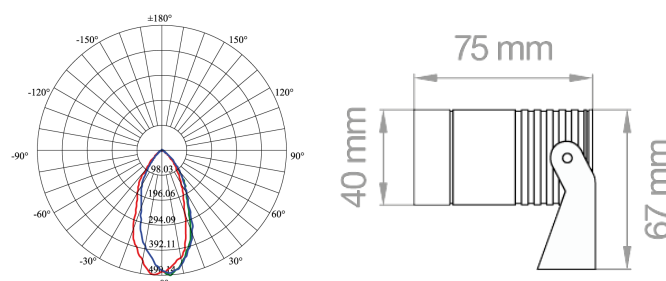

Materiale / Material:

- Lega alluminio
 Aluminum alloy

Incluso / Included:

- Lente da 60° montata sul faretto.
 Lenti da 15° e 30° intercambiabili
 60° lens mounted on spotlight
 Interchangeable 15° and 30° lens

Non incluso / Not included:

- Picchetto di fissaggio
 Fixing picket

Code Codice	Power Potenza	Voltage Tensione	Lumen	Kelvin	CRI	Beam Angle Fascio	IP	Finish Finitura	Cable length Lunghezza cavo	PKG
PROJ6WNEBC	6W	230V	410 Lm	3000°K	>80Ra	15° - 30° - 60°	IP 65	nero / black	100 cm	1/50
PROJ6WNEBN	6W	230V	450 Lm	4000°K	>80Ra	15° - 30° - 60°	IP 65	nero / black	100 cm	1/50
PROJ6WBIBC	6W	230V	410 Lm	3000°K	>80Ra	15° - 30° - 60°	IP 65	bianco / white	100 cm	1/50
PROJ6WBIBN	6W	230V	450 Lm	4000°K	>80Ra	15° - 30° - 60°	IP 65	bianco / white	100 cm	1/50