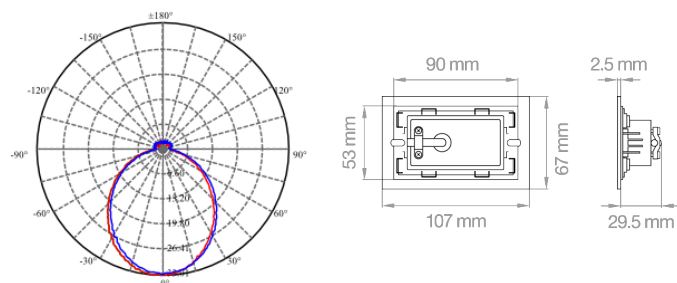

SEGNAPASSO 3W

Per scatole standard 503 Segnapasso LED dimmerabile rettangolare da incasso 3W - 230V
For standard box 503 Dimmable 3W recessed rectangular LED steplight

Materiale / Material:

- metallo e policarbonato
metal and polycarbonate

Codice Code	Potenza Power	Tensione Voltage	Lumen	Kelvin	LED	CRI	Fascio Beam Angle	IP	Finitura Finish	Lunghezza cavo Cable length	PKG
SPLED503BC	3W	230V	190 Lm	3000°K	SMD	>80Ra	120°	IP 65	inox/bianco / stainless steel/white	15 cm	5/40
SPLED503BN	3W	230V	200 Lm	4000°K	SMD	>80Ra	120°	IP 65	inox/bianco / stainless steel/white	15 cm	5/40