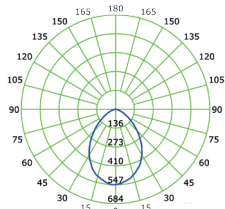

- Colore led: 3000K - 4000K
- Finitura: bianca
- Led colour: 3000K - 4000K
- Finish: white

SPECIFICHE - SPECIFICATIONS

Code	Potenza Power	Tensione Volt	Lumen	Kelvin	Led	Materiale Material	CRI	Fascio Beam Angle	IP	Imballo Packaging	EAN
FAFLAT10WBBN	10W	100-265V	950	4000°K	SMD	metallo	>80Ra	100°	IP 65	1/40	8058341513705
FAFLAT10WBBC	10W	100-265V	900	3000°K	SMD	metallo	>80Ra	100°	IP 65	1/40	8056093641028
FAFLAT30WBBN	30W	100-265V	2700	4000°K	SMD	metallo	>80Ra	100°	IP 65	1/10	8058341513712
FAFLAT30WBBC	30W	100-265V	2500	3000°K	SMD	metallo	>80Ra	100°	IP 65	1/10	8056093641035
FAFLAT50WBBN	50W	100-265V	4500	4000°K	SMD	metallo	>80Ra	100°	IP 65	1/10	8058341513729
FAFLAT50WBBC	50W	100-265V	4200	3000°K	SMD	metallo	>80Ra	100°	IP 65	1/10	8056093641042

Versione 10W

dimensioni (mm)

Versione 30W-50W

Curva fotometrica
Distribution curve
10W

Curva fotometrica
Distribution curve
30W

Curva fotometrica
Distribution curve
50W