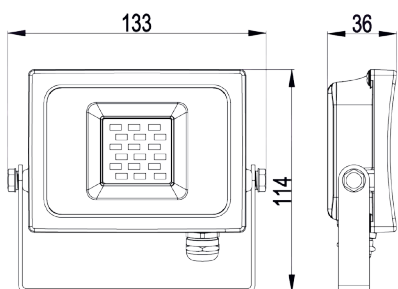

- Colore led: 3000K - 4000K
- Finitura: bianca
- Led colour: 3000K - 4000K
- Finish: white

SPECIFICHE - SPECIFICATIONS

Code	Potenza Power	Tensione Volt	Lumen	Kelvin	Led	Materiale Material	CRI	Fascio Beam Angle	IP	Imballo Packaging	EAN
FAFLAT10WBBN	10W	100-265V	950	4000°K	SMD	metallo	>80Ra	100°	IP 65	1/40	8058341513705
FAFLAT10WBBC	10W	100-265V	900	3000°K	SMD	metallo	>80Ra	100°	IP 65	1/40	8056093641028
FAFLAT30WBBN	30W	100-265V	2700	4000°K	SMD	metallo	>80Ra	100°	IP 65	1/10	8058341513712
FAFLAT30WBBC	30W	100-265V	2500	3000°K	SMD	metallo	>80Ra	100°	IP 65	1/10	8056093641035
FAFLAT50WBBN	50W	100-265V	4500	4000°K	SMD	metallo	>80Ra	100°	IP 65	1/10	8058341513729
FAFLAT50WBBC	50W	100-265V	4200	3000°K	SMD	metallo	>80Ra	100°	IP 65	1/10	8056093641042

Versione 10W

dimensioni (mm)

Versione 30W-50W

Curva fotometrica
Distribution curve
10W

Curva fotometrica
Distribution curve
30W

Curva fotometrica
Distribution curve
50W