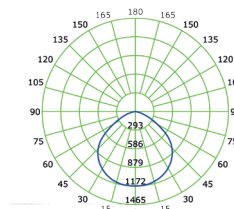

- Colore led: 3000K - 4000K
- Finitura: bianca
- Led colour: 3000K - 4000K
- Finish: white

SPECIFICHE - SPECIFICATIONS

Code	Potenza Power	Tensione Volt	Lumen	Kelvin	Led	Materiale Material	CRI	Fascio Beam Angle	IP	Imballo Packaging	EAN
FAFLAT10WBBN	10W	100-265V	950	4000°K	SMD	metallo	>80Ra	100°	IP 65	1/40	8058341513705
FAFLAT10WBBC	10W	100-265V	900	3000°K	SMD	metallo	>80Ra	100°	IP 65	1/40	8056093641028
FAFLAT30WBBN	30W	100-265V	2700	4000°K	SMD	metallo	>80Ra	100°	IP 65	1/10	8058341513712
FAFLAT30WBBC	30W	100-265V	2500	3000°K	SMD	metallo	>80Ra	100°	IP 65	1/10	8056093641035
FAFLAT50WBBN	50W	100-265V	4500	4000°K	SMD	metallo	>80Ra	100°	IP 65	1/10	8058341513729
FAFLAT50WBBC	50W	100-265V	4200	3000°K	SMD	metallo	>80Ra	100°	IP 65	1/10	8056093641042

Versione 10W

dimensioni (mm)

Versione 30W-50W

Curva fotometrica
Distribution curve
10W

Curva fotometrica
Distribution curve
30W

Curva fotometrica
Distribution curve
50W