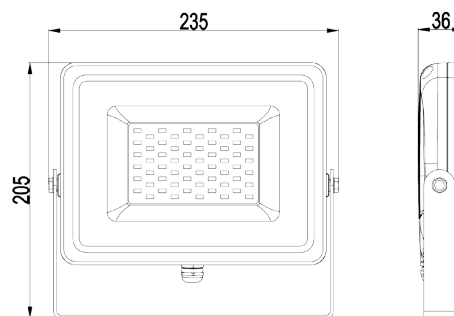

- Colore led: 3000K - 4000K
- Finitura: bianca
- Led colour: 3000K - 4000K
- Finish: white

SPECIFICHE - SPECIFICATIONS

Code	Potenza Power	Tensione Volt	Lumen	Kelvin	Led	Materiale Material	CRI	Fascio Beam Angle	IP	Imballo Packaging	EAN
FAFLAT10WBBN	10W	100-265V	950	4000°K	SMD	metallo	>80Ra	100°	IP 65	1/40	8058341513705
FAFLAT10WBBC	10W	100-265V	900	3000°K	SMD	metallo	>80Ra	100°	IP 65	1/40	8056093641028
FAFLAT30WBBN	30W	100-265V	2700	4000°K	SMD	metallo	>80Ra	100°	IP 65	1/10	8058341513712
FAFLAT30WBBC	30W	100-265V	2500	3000°K	SMD	metallo	>80Ra	100°	IP 65	1/10	8056093641035
FAFLAT50WBBN	50W	100-265V	4500	4000°K	SMD	metallo	>80Ra	100°	IP 65	1/10	8058341513729
FAFLAT50WBBC	50W	100-265V	4200	3000°K	SMD	metallo	>80Ra	100°	IP 65	1/10	8056093641042

Versione 10W

dimensioni (mm)

Versione 30W-50W

Curva fotometrica
Distribution curve
10W

Curva fotometrica
Distribution curve
30W

Curva fotometrica
Distribution curve
50W