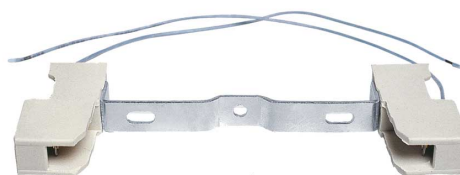

323/10-90

Coppia portalampada R7S su staffa
R7S lampholder with bracket

Materiale / Material:

- Ceramica
Ceramic

323/10

323/90

Codice Code	Attacco Socket	PKG
323/10	R7S 118	25
323/90	R7S 78	25

Sicurezza / Safety: