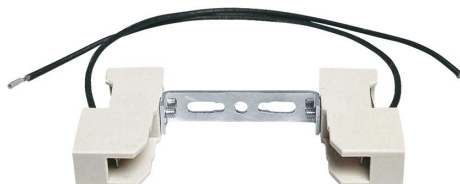

323/10-90

Coppia portalampada R7S su staffa
R7S lampholder with bracket

Materiale / Material:

- Ceramica
Ceramic

323/10

323/90

Codice Code	Attacco Socket	PKG
323/10	R7S 118	25
323/90	R7S 78	25

Sicurezza / Safety: