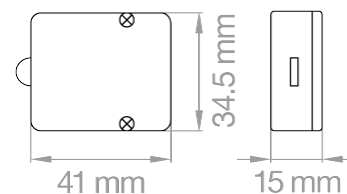

## 5120

Pulsante unipolare per anta. Fissaggio con viti.  
Single-pole button for door. Fixing with screws.

**Materiale / Material:**

- Termoplastico  
Thermoplastic

Codice Code	Potenza Power	Tensione Voltage	Finitura Finish	PKG
5120/BI	6A	250V	bianco / white	10/100
5120/NE	6A	250V	nero / black	10/100