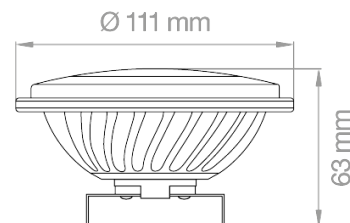

AR111 LED

Lampada LED in alluminio 15W 12V ampiamente utilizzata per l'illuminazione commerciale professionale. Il LED ad alta potenza unito alla lente ad alta prestazione, rende il prodotto ideale per la sostituzione delle AR111 standard alogene da 100-150W
Aluminium LED lamp 15W 12V widely used for professional commercial lighting. The high-power LEDs combined with the high-performance lens, makes it the ideal product for replacement of halogen AR111 standard 100-150W

Materiale / Material:

- Corpo in alluminio
  Aluminium housing

Consigli per l'utilizzo / Advice for use::

- Tensione costante: utilizzare converter 12V (da pag.254)
  Constant voltage: use 12V converter (from pag.254)

Codice Code	Potenza Power	Tensione Voltage	Lumen (real)	Kelvin	LED	CRI	Fascio Beam Angle	Finitura Finish	Attacco Socket	Energy class	PKG
AR111LEDBC	15W	12V AC/DC	1260Lm	3000K	COB	>80Ra	45°	silver / silver	G53	F	1/20
AR111LEDBN	15W	12V AC/DC	1300Lm	4100K	COB	>80Ra	45°	silver / silver	G53	F	1/20

Sicurezza / Safety:

L'installazione e la manutenzione devono essere eseguite solo da personale qualificato / Installation and maintenance must only be carry out by qualified personnel
Togliere sempre la tensione prima di eseguire l'installazione o la manutenzione / Always switch off main power before installing or maintenance
Non smontare o manomettere il prodotto per evitare shock elettrici / Do not disassemble or tamper the product to avoid electrical shocks