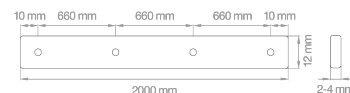

## BARRE ALLUMINIO PER DISSIPAZIONE STRIP LED

Con fori di fissaggio 2 versioni  
 With mounting holes 2 versions

Codice Code	Descrizione Description	Finitura Finish	Spessore Thickness	Potenza MAX consigliata Recommended max power	PKG
PR/DIS	barra in alluminio per dissipazione strisce led lunghezza 2 mt / aluminium bar for strip LED dissipation length 2 mt	Alluminio / Aluminum	2mm	12W ml	1/1
PR/DIS4	barra in alluminio per dissipazione strisce led lunghezza 2 mt / aluminium bar for strip LED dissipation length 2 mt	Alluminio / Aluminum	4mm	25W ml	1/1