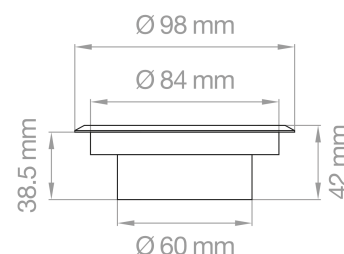

CARRABILE 3W

Faretto LED 3W - 12V carrabile
Carriageable downlight LED 3W - 12V

Materiale / Material:

- Alluminio e acciaio Inox #304
Aluminium and #304 stainless steel

Incluso / Included:

- Cassaforma ø88mm H75mm
Formwork ø88mm H75mm

Consigli per l'utilizzo / Advice for use::

- Potenza di picco all'accensione 4.9W
Peak output power 4.9W
- Tensione costante: utilizzare converter 12V (da pag.254)
Constant voltage: use 12V converter (from pag.254)

Codice Code	Potenza Power	Tensione Voltage	Lumen (real)	Kelvin	CRI	Fascio Beam Angle	IP	Finitura Finish	Lunghezza cavo Cable length	PKG
CARR/3W/BC	3W	12V DC	190 Lm	3000K	>80Ra	30°	IP 68	acciaio / steel	150 cm	1/40
CARR/3W/BN	3W	12V DC	200 Lm	4000K	>80Ra	30°	IP 68	acciaio / steel	150 cm	1/40
CARR/3W/BF	3W	12V DC	210 Lm	6400K	>80Ra	30°	IP 68	acciaio / steel	150 cm	1/40
CARR/3W/RGB-C	9W (3x3)	12V DC	-	RGB	-	30°	IP 68	acciaio / steel	150 cm	1/40

Accessori compatibili / Compatible accessories:

Codice Code	Descrizione Description	Dimensioni Dimensions
CASSCARR/3W	Cassaforma per faro carrabile 3W / Formwork for carriageable 3W ground light	ø88mm H75mm