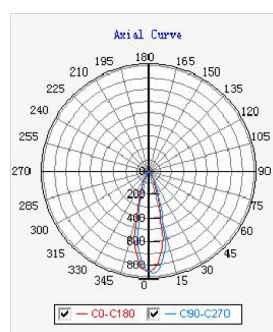

Consigli per l'utilizzo / Advice for use::

- Potenza di picco all'accensione 4.9W
Peak output power 4.9W
- Tensione costante: utilizzare converter 12V (da pag.254)
Constant voltage: use 12V converter (from pag.254)

Codice Code	Potenza Power	Tensione Voltage	Lumen (real)	Kelvin	CRI	Fascio Beam Angle	IP	Finitura Finish	Lunghezza cavo Cable length	PKG
CARR/3W/BC	3W	12V DC	190 Lm	3000K	>80Ra	30°	IP 68	acciaio / steel	150 cm	1/40
CARR/3W/BN	3W	12V DC	200 Lm	4000K	>80Ra	30°	IP 68	acciaio / steel	150 cm	1/40
CARR/3W/BF	3W	12V DC	210 Lm	6400K	>80Ra	30°	IP 68	acciaio / steel	150 cm	1/40
CARR/3W/RGB-C	9W (3x3)	12V DC	-	RGB	-	30°	IP 68	acciaio / steel	150 cm	1/40