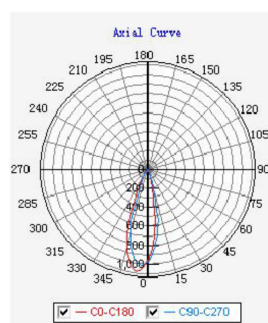

- Cassaforma ø169mm H75mm  
Formwork ø169mm H75mm

**Consigli per l'utilizzo / Advice for use::**

- Potenza di picco all'accensione di 11.5W  
Peak output power 11.5W
- Tensione costante: utilizzare converter 12V (da pag.254)  
Constant voltage: use 12V converter (from pag.254)

Codice Code	Potenza Power	Tensione Voltage	Lumen (real)	Kelvin	CRI	Fascio Beam Angle	IP	Finitura Finish	Lunghezza cavo Cable length	PKG
CARR/9W/BC	9W	12V DC	590 Lm	3000K	>80Ra	30°	IP 68	acciaio / steel	140 cm	1/12
CARR/9W/BN	9W	12V DC	620 Lm	4000K	>80Ra	30°	IP 68	acciaio / steel	140 cm	1/12
CARR/9W/BF	9W	12V DC	650 Lm	6400K	>80Ra	30°	IP 68	acciaio / steel	140 cm	1/12
CARR/9W/RGB-C	9W (9x1)	12V DC		RGB		30°	IP 68	acciaio / steel	150 cm	1/12