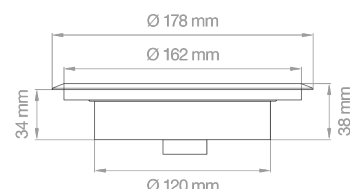

## CARRABILE 9W

Faretto LED 9W - 12V carrabile  
Carriageable 9W - 12V LED ground light

**Materiale / Material:**

- Alluminio e acciaio Inox #304  
Aluminium and #304 stainless steel

**Incluso / Included:**

- Cassaforma ø169mm H75mm  
Formwork ø169mm H75mm

**Consigli per l'utilizzo / Advice for use::**

- Potenza di picco all'accensione di 11.5W  
Peak output power 11.5W
- Tensione costante: utilizzare converter 12V (da pag.254)  
Constant voltage: use 12V converter (from pag.254)

Codice Code	Potenza Power	Tensione Voltage	Lumen (real)	Kelvin	CRI	Fascio Beam Angle	IP	Finitura Finish	Lunghezza cavo Cable length	PKG
CARR/9W/BC	9W	12V DC	590 Lm	3000K	>80Ra	30°	IP 68	acciaio / steel	140 cm	1/12
CARR/9W/BN	9W	12V DC	620 Lm	4000K	>80Ra	30°	IP 68	acciaio / steel	140 cm	1/12
CARR/9W/BF	9W	12V DC	650 Lm	6400K	>80Ra	30°	IP 68	acciaio / steel	140 cm	1/12
CARR/9W/RGB-C	9W (9x1)	12V DC		RGB		30°	IP 68	acciaio / steel	150 cm	1/12

**Accessori compatibili / Compatible accessories:**

Codice Code	Descrizione Description	Dimensioni Dimensions
CASSCARR/9W	Cassaforma per faretto carrabile 9W / Formwork for carriageable 9W ground light	ø169mm H75mm