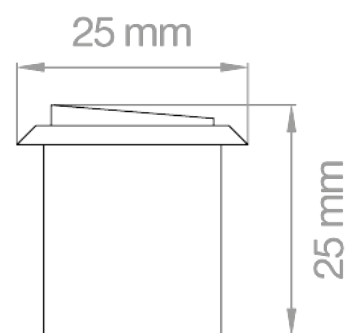

## CX78

Interruttore unipolare da incasso  
Single-pole recessed switch

**Materiale / Material:**

- Termoplastico  
Thermoplastic

Codice Code	Potenza Power	Tensione Voltage	Finitura Finish	PKG
CX78/BI	3A	250V	bianco / white	10/100
CX78/NE	3A	250V	nero / black	10/100