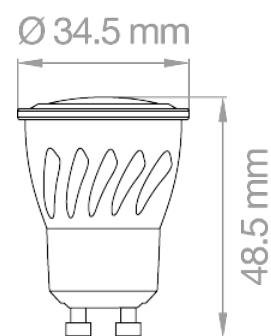

## DIKLED GU10 ø35

Lampada LED SMD GU10 4.5W ø35 230V  
LED lamp SMD GU10 4.5W ø35 230V

**Materiale / Material:**

- Corpo in ceramica  
Ceramic body

**Accessori compatibili / Compatible accessories:**

- Abbinabile al faretto DIKOR35.  
Combinable with spotlight DIKOR35.

Codice Code	Potenza Power	Tensione Voltage	Lumen (real)	Kelvin	CRI	Fascio Beam Angle	Finitura Finish	Attacco Socket	Energy class	PKG
DIKLED35GU10BC	4.5W	100 - 265V	380Lm	3000K	>80Ra	38°	bianco / white	GU10	E	20/200
DIKLED35GU10BN	4.5W	100 - 265V	383Lm	4000K	>80Ra	38°	bianco / bianco	GU10	E	20/200
DIKLED35GU10BF	4.5W	100 - 265V	385Lm	6400K	>80Ra	38°	bianco / white	GU10	E	20/200