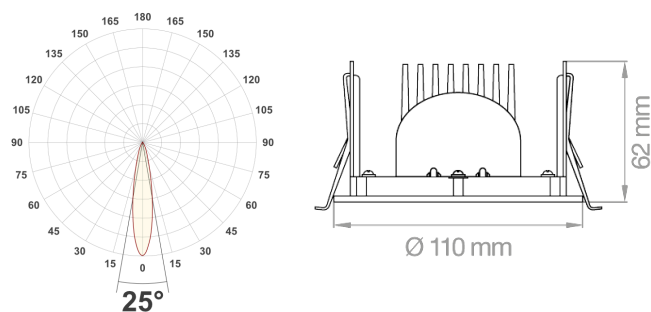

DIKOR 9W

Faretto LED COB 9W - 230V possibilità di orientamento orizzontale e verticale

30W - 230V LED COB downlight with possibility of horizontal and vertical orientation.

Materiale / Material:

- Lega alluminio
  Aluminium alloy

Incluso / Included:

- Driver esterno precablato
  External prewired driver

Code Codice	Power Potenza	Voltage Tensione	Lumen (real)	Kelvin	CRI	Beam Angle Fascio	IP	Finish Finitura	PKG
DIKOR/9W/BI/BN	9W	220 - 240V	560 Lm	4000K	>80Ra	25°	IP 20	bianca / white	1/30

Questo prodotto contiene una sorgente luminosa di classe di efficienza energetica G / This product contains a light source of energy efficiency class G

Sicurezza / Safety:

L'installazione e la manutenzione devono essere eseguite solo da personale qualificato / Installation and maintenance must only be carry out by qualified personnel

Togliere sempre la tensione prima di eseguire l'installazione o la manutenzione / Always switch off main power before installing or maintenance

Non smontare o manomettere il prodotto per evitare shock elettrici / Do not disassemble or tamper the product to avoid electrical shocks