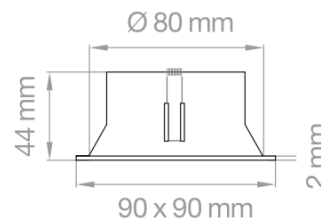

DIKOR CORNICE RIDOTTA QUADRATO 230V

Faretto orientabile 230V da incasso luce rientrata per lampade LED,
cornice di ridotte dimensioni
Adjustable recessed 230V spotlight with recessed light for LED
lamps, small frame

Materiale / Material:

- Lega alluminio
Aluminium alloy

Incluso / Included:

- Portalampane GU10
Lampholder GU10

Non incluso / Not included:

- Lampada
Lamp

Code Codice	Power Potenza	Voltage Tensione	IP	Finish Finitura	Socket Attacco	Cable length Lunghezza cavo	Lamp diameter Diametro lampada	PKG
DIKORQBISL	MAX 50W	230V	IP 20	Bianco / White	GU10	140 mm	ø50 mm	5/100