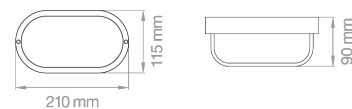

E093

Plafoniera da parete o soffitto per esterno
Wall or ceiling light fitting for outdoor

Materiale / Material:

- Corpo in termoplastico diffusore in policarbonato trasparente prismatico
Thermoplastic body - polycarbonate prismatic transparent diffuser

Non incluso / Not included:

- Lampada
Lamp

Codice Code	Potenza Power	Tensione Voltage	IP	Finitura Finish	Attacco Socket	PKG
E093BI	60W MAX	230V	IP 44	bianco / white	E27	1/18
E093NE	60W MAX	230V	IP 44	nero / black	E27	1/18