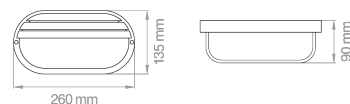

E095

Plafoniera da parete per esterno
Wall light fitting for outdoor

Materiale / Material:

- Corpo in termoplastico diffusore in policarbonato trasparente prismatico
Thermoplastic body - polycarbonate prismatic transparent diffuser

Non incluso / Not included:

- Lampada
Lamp

Codice Code	Potenza Power	Tensione Voltage	IP	Finitura Finish	Attacco Socket	PKG
E095BI	60W MAX	230V	IP 44	bianco / white	E27	1/12
E095NE	60W MAX	230V	IP 44	nero / black	E27	1/12