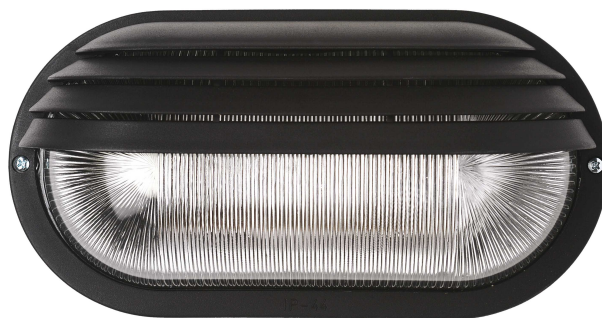

E095

Plafoniera da parete per esterno
Wall light fitting for outdoor

Materiale / Material:

- Corpo in termoplastico diffusore in policarbonato trasparente prismatico
Thermoplastic body - polycarbonate prismatic transparent diffuser

Non incluso / Not included:

- Lampada
Lamp

Codice Code	Potenza Power	Tensione Voltage	IP	Finitura Finish	Attacco Socket	PKG
E095BI	60W MAX	230V	IP 44	bianco / white	E27	1/12
E095NE	60W MAX	230V	IP 44	nero / black	E27	1/12