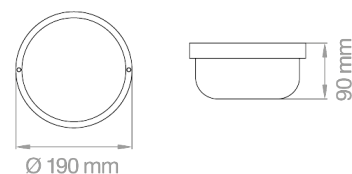

## E096

Plafoniera da parete o soffitto per esterno  
Wall or ceiling light fitting for outdoor

**Materiale / Material:**

- Corpo in termoplastico diffusore in policarbonato trasparente prismatico  
Thermoplastic body - polycarbonate prismatic transparent diffuser

**Non incluso / Not included:**

- Lampada  
Lamp

Codice Code	Potenza Power	Tensione Voltage	IP	Finitura Finish	Attacco Socket	PKG
E096BI	60W MAX	230V	IP 44	bianco / white	E27	1/12
E096NE	60W MAX	230V	IP 44	nero / black	E27	1/12