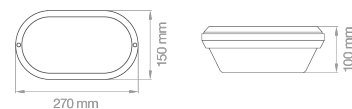

E2004

Plafoniera da parete o soffitto per esterno
Wall or ceiling light fitting for outdoor

Materiale / Material:

- Corpo e diffusore in policarbonato
Body and diffuser in polycarbonate

Non incluso / Not included:

- Lampada
Lamp

Codice Code	Potenza Power	Tensione Voltage	IP	Finitura Finish	Attacco Socket	PKG
E2004/BI	60W MAX	230V	IP 65	bianco / white	E27	1/15
E2004/NE	60W MAX	230V	IP 65	nero / black	E27	1/15

Sicurezza / Safety: