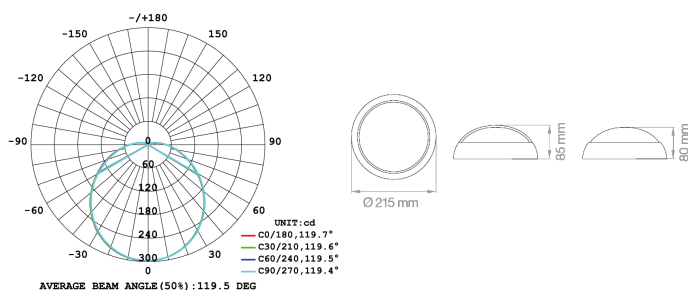

EMY 14W

Plafoniera LED tonda da parete o soffitto 14W - 230V con cover intercambiabile. Un'ottima soluzione di prodotto versatile, elegante e di facile installazione per interni ed esterni
Round 14W - 230V LED wall or ceiling light fitting with interchangeable cover. An excellent solution to have a versatile, elegant and easy to install product.

Materiale / Material:

- Corpo in termoplastico - diffusore in policarbonato
Thermoplastic body - polycarbonate diffuser

Incluso / Included:

- Nr. 2 Cover intercambiabili
Nr. 2 Interchangeable covers

Codice Code	Potenza Power	Tensione Voltage	Lumen (real)	Kelvin	LED	CRI	Fascio Beam Angle	IP	Finitura Finish	PKG
EMY14WNEBN	14W	220 - 240V	1000 Lm	4000K	SMD	>80Ra	110°	IP 54	Nero / black	1/12