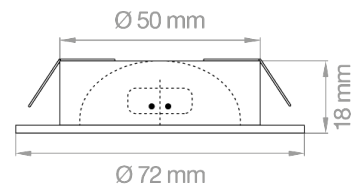

## F20LV

Faretto da incasso 12-24V con vetro protettivo  
Recessed 12-24V downlight with protective glass

**Materiale / Material:**

- Metallo  
Metal

**Incluso / Included:**

- Portalampade G4  
Lampholder G4

**Non incluso / Not included:**

- Lampada  
Lamp

Codice Code	Potenza Power	Tensione Voltage	IP	Finitura Finish	Attacco Socket	Lunghezza cavo Cable length	PKG
F20LVBISL	MAX 20W	12V - 24V	IP 20	bianco / white	G4	140 mm	5/100
F20LVBRSL	MAX 20W	12V - 24V	IP 20	bronzo / bronze	G4	140 mm	5/100
F20LVCPSL	MAX 20W	12V - 24V	IP 20	cromo perla / Pearl chrome	G4	140 mm	5/100
F20LVCRSL	MAX 20W	12V - 24V	IP 20	cromo / chrome	G4	140 mm	5/100
F20LVINSL	MAX 20W	12V - 24V	IP 20	inox / stainless steel	G4	140 mm	5/100
F20LVNESL	MAX 20W	12V - 24V	IP 20	nero / black	G4	140 mm	5/100
F20LVNKPSL	MAX 20W	12V - 24V	IP 20	nicel perla / matt nickel	G4	140 mm	5/100
F20LVORSL	MAX 20W	12V - 24V	IP 20	oro / gold	G4	140 mm	5/100
F20LVRASL	MAX 20W	12V - 24V	IP 20	rame / copper	G4	140 mm	5/100