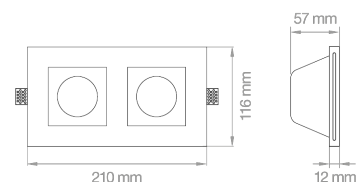

## FARETTO IN GESSO DOPPIO

Faretto doppio da incasso in gesso H 57 mm, da integrare nel cartongesso per dare omogeneità tra soffitto e corpo illuminante. Staffe regolabili per spessori da 13 a 21 mm.

Double recessed plaster downlight, H 57 mm, to be integrated into the plasterboard to give homogeneity between the ceiling and the luminaire body. Adjustable brackets for thicknesses from 13 to 21 mm.

### **Non incluso / Not included:**

- Lampada  
Lamp

Codice Code	Potenza Power	Tensione Voltage	IP	Finitura Finish	Attacco Socket	Diametro lampada Lamp diameter	PKG
DIKCG/57/D	MAX 2 x 50W	230V	IP 20	Bianco / White	GU10	2 x 50 mm	1/10