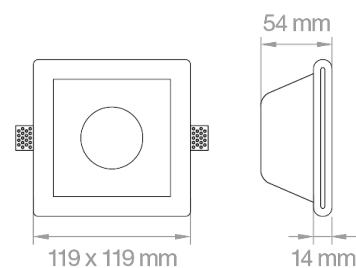

FARETTO IN GESSO H 54mm

Faretto da incasso in gesso H 54mm, da integrare nel cartongesso per dare omogeneità tra soffitto e corpo illuminante. Staffe regolabili per spessori da 9 a 21 mm.

Recessed plaster downlight H 54 mm, to be integrated into the plasterboard to give homogeneity between the ceiling and the luminaire body. Adjustable brackets for thicknesses from 9 to 21 mm.

Incluso / Included:

- Portalampade GU10
Lampholder GU10

Non incluso / Not included:

- Lampada
Lamp

Codice Code	Potenza Power	Tensione Voltage	IP	Finitura Finish	Attacco Socket	Diametro lampada Lamp diameter	PKG
DIKCG/54	MAX 50W	230V	IP 20	Bianco / White	GU10	ø50 mm	1/10