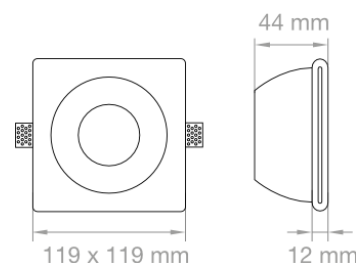

## FARETTO IN GESSO H 56 mm

Faretto da incasso in gesso H 56 mm, da integrare nel cartongesso per dare omogeneità tra soffitto e corpo illuminante. Staffe regolabili per spessori da 9 a 21 mm.

Recessed plaster downlight H 56 mm, to be integrated into the plasterboard to give homogeneity between the ceiling and the luminaire body. Adjustable brackets for thicknesses from 9 to 21 mm.

**Incluso / Included:**

- Portalampade GU10  
Lampholder GU10

**Non incluso / Not included:**

- Lampada  
Lamp

Codice Code	Potenza Power	Tensione Voltage	IP	Finitura Finish	Attacco Socket	Diametro lampada Lamp diameter	PKG
DIKCG/56/T	MAX 50W	230V	IP 20	Bianco / White	GU10	ø50 mm	1/10