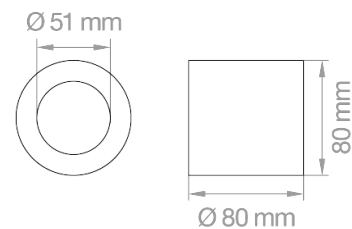

FARETTO IN GESSO SUPERFICIE TONDO

Cilindro da superficie in gesso H 80 mm, con attacco a scomparsa tra soffitto e corpo illuminante.

Round plaster downlight surface with 80mm thickness, with concealed attachment between ceiling and luminaire.

Incluso / Included:

- Portalampade GU10
Lampholder GU10

Non incluso / Not included:

- Lampada
Lamp

Codice Code	Potenza Power	Tensione Voltage	IP	Finitura Finish	Attacco Socket	Diametro lampada Lamp diameter	PKG
DIKCGRDSUP	MAX 50W	230V	IP 20	Bianco / White	GU10	ø50 mm	1/20