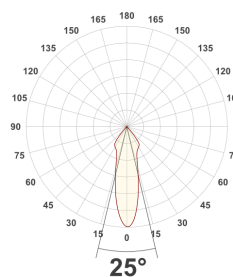

GIMBALL 30W

Faretto LED COB 30W - 230V possibilità di orientamento orizzontale e verticale
9W - 230V LED COB downlight with possibility of horizontal and vertical orientation.

Materiale / Material:

- Lega alluminio
  Aluminium alloy

Incluso / Included:

- Driver esterno precablato
  External prewired driver

Code Code	Power Potenza	Voltage Tensione	Lumen (real)	Kelvin	CRI	Beam Angle Fascio	IP	Finish Finitura	PKG
GIMB30WBN	30W	85 - 265V	2700 Lm	4000K	>80Ra	25°	IP 20	bianca / white	1/18

Questo prodotto contiene una sorgente luminosa di classe di efficienza energetica F / This product contains a light source of energy efficiency class F

Sicurezza / Safety:

L'installazione e la manutenzione devono essere eseguite solo da personale qualificato / Installation and maintenance must only be carry out by qualified personnel
Togliere sempre la tensione prima di eseguire l'installazione o la manutenzione / Always switch off main power before installing or maintenance
Non smontare o manomettere il prodotto per evitare shock elettrici / Do not disassemble or tamper the product to avoid electrical shocks