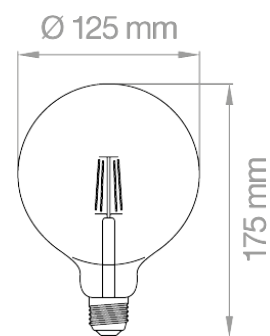

## GLOBO Ø125 E27 8W FILAMENTO

Lampadina LED SMD a globo Ø125 effetto "vintage" E27 8W - 230V  
Globe Ø125 "vintage" effect SMD LED lamp E27 8W - 230V

**Materiale / Material:**

- Bulbo in vetro trasparente  
Transparent glass bulb

Codice Code	Potenza Power	Tensione Voltage	Lumen	Kelvin	CRI	Fascio Beam Angle	Attacco Socket	Comparazione Comparison	PKG
FLGL125E27BC	8W	220 - 240V	1055 Lm	3000K	>80Ra	300°	E27	inc. =75W	1/20
FLGL125E27BN	8W	220 - 240V	1055 Lm	4000K	>80Ra	300°	E27	inc. =75W	1/20