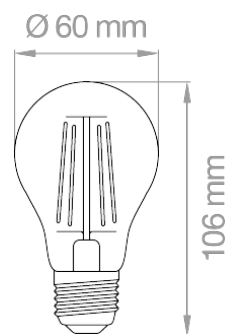

GOCCIA E27 8W FILAMENTO

Lampadina LED SMD a goccia effetto "vintage" E27 8W - 230V
Drop "vintage" effect SMD LED lamp E27 8W - 230V

Materiale / Material:

- Bulbo in vetro trasparente
Transparent glass bulb

Codice Code	Potenza Power	Tensione Voltage	Lumen	Kelvin	CRI	Fascio Beam Angle	Attacco Socket	Comparazione Comparison	PKG
FL60E27BC	8W	220 - 240V	1055 Lm	3000K	>80Ra	300°	E27	inc. = 75W	10/50
FL60E27BN	8W	220 - 240V	1055 Lm	4000K	>80Ra	300°	E27	inc. = 75W	10/50