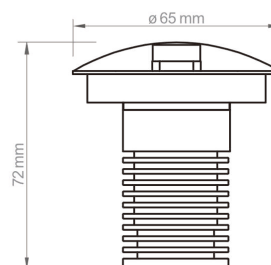

Incluso / Included:

- Cassaforma ø60mm H85mm
Formwork ø60mm H85mm

Non incluso / Not included:

- Cassaforma sagomata
Shaped formwork

Consigli per l'utilizzo / Advice for use::

- Tensione costante: utilizzare converter 12V (da pag.254)
Constant voltage: use 12V converter (from pag.254)

Codice Code	Potenza Power	Tensione Voltage	Lumen (real)	Kelvin	CRI	Fascio Beam Angle	IP	Finitura Finish	Lunghezza cavo Cable length	PKG
GRLED3W1RBC	3W	12V DC	230 Lm	3000K	>80Ra	1 raggio	IP 67	acciaio / steel	100 cm	1/60
GRLED3W1RBN	3W	12V DC	250 Lm	4000K	>80Ra	1 raggio	IP 67	acciaio / steel	100 cm	1/60

Accessori compatibili / Compatible accessories:

Codice Code	Descrizione Description	Dimensioni Dimensions
CASSGRLED	Cassaforma in termoplastico / Thermoplastic formwork	ø60mm H85mm
CASSGRLEDSC	Cassaforma in termoplastico sagomata / Shaped thermoplastic formwork	ø78mm H86mm