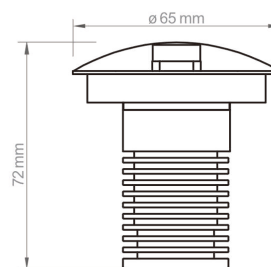

**Incluso / Included:**

- Cassaforma ø60mm H85mm  
Formwork ø60mm H85mm

**Non incluso / Not included:**

- Cassaforma sagomata  
Shaped formwork

**Consigli per l'utilizzo / Advice for use::**

- Tensione costante: utilizzare converter 12V (da pag.254)  
Constant voltage: use 12V converter (from pag.254)

Codice Code	Potenza Power	Tensione Voltage	Lumen (real)	Kelvin	CRI	Fascio Beam Angle	IP	Finitura Finish	Lunghezza cavo Cable length	PKG
GRLED3W2RBC	3W	12V DC	230 Lm	3000K	>80Ra	2 raggi	IP 67	acciaio / steel	100 cm	1/60
GRLED3W2RBN	3W	12V DC	250 Lm	4000K	>80Ra	2 raggi	IP 67	acciaio / steel	100 cm	1/60

**Accessori compatibili / Compatible accessories:**

Codice Code	Descrizione Description	Dimensioni Dimensions
CASSGRLED	Cassaforma in termoplastico / Thermoplastic formwork	ø60mm H85mm
CASSGRLEDSC	Cassaforma in termoplastico sagomata / Shaped thermoplastic formwork	ø78mm H86mm