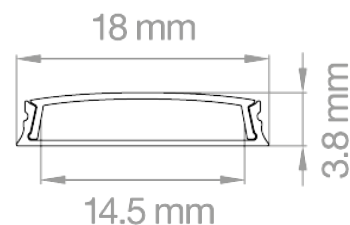

KIT PROFILO PIEGHEVOLE SUPERFICIE

Profilo alluminio pieghevole superficie L. 2 mt per strisce led, confezionato singolarmente con nr. 1 diffusore in policarbonato opaco, nr. 2 tappi chiusi, nr. 1 tappo con foro, nr. 4 clips di fissaggio, il tutto incluso nella confezione

Profile aluminium bendable surface L. 2 meters for led strips, individually packaged with nr. 1 matt polycarbonate diffuser nr. 2 closed caps, nr. 1 cap with hole, nr. 4 fixing clips, all included in the package

Consigli per l'utilizzo / Advice for use::

- Potenza MAX consigliata 15w/ml
Recommended power max 15w/l.m.

| Codice Code | Descrizione Description | Finitura Finish | PKG |
|-------------|---|----------------------|------|
| PRKITSP | Kit profilo pieghevole superficie in alluminio L. 2 mt completo di accessori / Kit bendable aluminium profile L. 2 mt complete with accessories | Alluminio / Aluminum | 1/25 |
| PR/SP/CAP | tappo chiuso / cap without hole | Grigio / Gray | 1/1 |
| PR/SP/CAP/F | tappo con foro / cap with hole | Grigio / Gray | 1/1 |
| PR/SP/CLIP | clips in metallo di fissaggio / metal fixing clip | / | 1/1 |