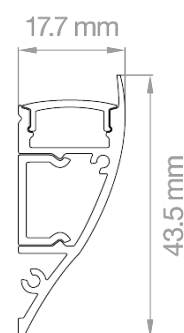

KIT PROFILO VELETTA

Profilo alluminio bianco veletta L. 2 mt per strisce led, confezionato singolarmente con nr. 1 diffusore in policarbonato opaco, nr. 2 tappi chiusi, 1 barra di montaggio, tutto incluso nella confezione
Profile white aluminium L. 2 meters for led strips, individually packaged with nr. 1 matt polycarbonate diffuser, nr. 2 closed caps, nr. 1 mounting bar, all included in the package

Consigli per l'utilizzo / Advice for use::

- Potenza MAX consigliata 30w/ml
Recommended power max 30w/l.m.

Codice Code	Descrizione Description	Finitura Finish	PKG
PRKITVELB	Kit profilo alluminio veletta L. 2 mt completo di accessori / Kit aluminium profile L. 2 mt complete with accessories	Bianco / White	8/16
PR/VELB/CAP	tappo chiuso / cap without hole	Bianco / White	1/1