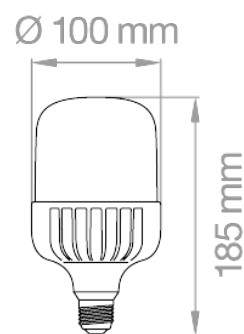

## LAMPADA CORN E27 30W

Lampada LED SMD E27 30W - 230V Alta luminosità.  
LED lamp SMD E27 30W - 230V High brightness

**Materiale / Material:**

- Corpo in alluminio  
Bulbo in policarbonato  
Aluminium body  
PC bulb

Codice Code	Potenza Power	Tensione Voltage	Lumen	Kelvin	CRI	Fascio Beam Angle	IP	Attacco Socket		PKG
C030WBC	28W	175 - 265V	2740Lm	3000K	>80Ra	200°	IP 44	E27	F	1/20
C030WBN	28W	175 - 265V	2830Lm	4000K	>80Ra	200°	IP 44	E27	F	1/20
C030WBF	28W	175 - 265V	2950Lm	6400K	>80Ra	200°	IP 44	E27	F	1/20