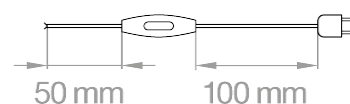

## N500

Cablaggio composto da cavo bipolare 2x0,75 - interruttore unipolare  
- spina europea 2,5A

Cabling consists of bipolar cable 2x0,75 - single pole switch -  
European plug 2.5A

Codice Code	Finitura Finish	Lunghezza cavo Cable length	PKG
N500/BI	bianco / white	50 + 100 cm	50
N500/NE	nero / black	50 + 100 cm	50
N500/OR	oro / gold	50 + 100 cm	50
N500/TR	trasparente / transparent	50 + 100 cm	50