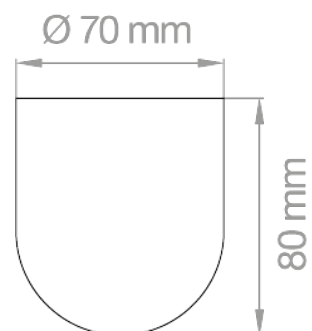

## N702

Rosone per sospensioni  
Suspension rosette

**Materiale / Material:**

- Termoplastico  
Thermoplastic

Codice Code	Finitura Finish	PKG
N702/BI	bianco / white	10
N702/NE	nero / black	10

**Sicurezza / Safety:**