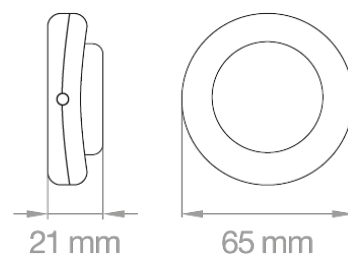

N800

Interruttore unipolare rompifilo a pedale. utilizzo con cavi piatti e tondi da 2x0.75 mm².

Unipolar pedal breaker switch. Use with 2x0.75 mm² flat and round cables.

Materiale / Material:

- Termoplastico
Thermoplastic

Codice Code	Potenza Power	Tensione Voltage	Finitura Finish	PKG
N800/BI	2A	250V	bianco / white	10/250
N800/NE	2A	250V	nero / black	10/250
N800/OR	2A	250V	oro / gold	10/250
N800/TR	2A	250V	trasparente / transparent	10/250