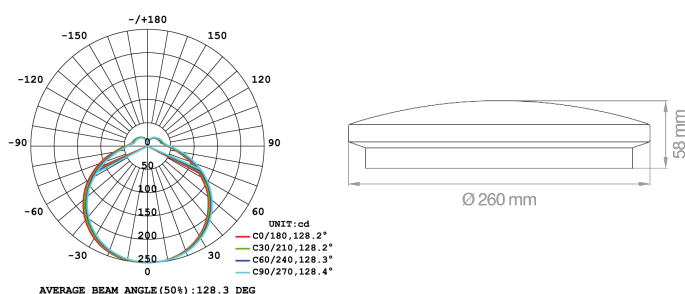

PLAFONIERA LED ø26

Plafoniera da parete o soffitto 14W - 230V
Wall or ceiling light fitting 14W - 230V

Materiale / Material:

- Corpo in Metallo - diffusore in policarbonato opaco
  Metal body - matt polycarbonate diffuser

Accessori compatibili / Compatible accessories:

- Sensore microonde da interno. Cod.SENSMICRO
  Sensore microonde da interno. Cod.SENSMICRO

Code Codice	Power Potenza	Voltage Tensione	Lumen	Kelvin	LED	Beam Angle Fascio	IP	PKG
E260LEDBC	14W	220 - 240V	930 Lm	3000K	SMD	180°	IP 20	1/10
E260LEDBN	14W	220 - 240V	980 Lm	4000K	SMD	180°	IP 20	1/10

Accessori compatibili / Compatible accessories:

Code Codice	Power Potenza	Voltage Tensione	IP	Finish Finitura	Detection Rilevamento	Time Tempo	Sensitivity Sensibilità luce	PKG
SENSMICRO	LED 300W | INC 1200W	220 - 240V	IP 20	Bianco / White	3-10 mt. - 360°	10 Sec - 15 Min	10 - 2000 LUX	1/100

Sicurezza / Safety:

L'installazione e la manutenzione devono essere eseguite solo da personale qualificato / Installation and maintenance must only be carry out by qualified personnel
Togliere sempre la tensione prima di eseguire l'installazione o la manutenzione / Always switch off main power before installing or maintenance
Non smontare o manomettere il prodotto per evitare shock elettrici / Do not disassemble or tamper the product to avoid electrical shocks