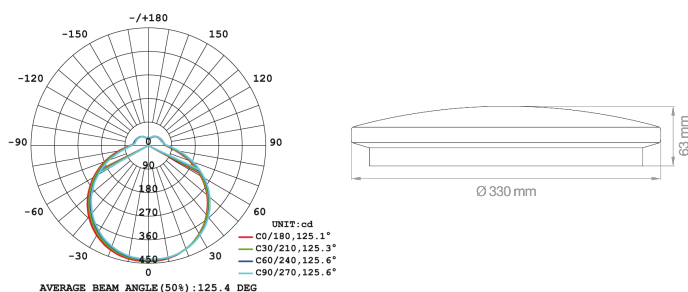

PLAFONIERA LED ø33

Plafoniera da parete o soffitto 24W - 230V
Wall or ceiling light fitting 24W - 230V

Materiale / Material:

- Corpo in Metallo - diffusore in policarbonato opaco
  Metal body - matt polycarbonate diffuser

Accessori compatibili / Compatible accessories:

- Sensore microonde da interno. Cod.SENSMICRO
  Sensore microonde da interno. Cod.SENSMICRO

Codice Code	Potenza Power	Tensione Voltage	Lumen	Kelvin	LED	Fascio Beam Angle	IP	PKG
E330LEDBC	24W	220 - 240V	1800 Lm	3000K	SMD	180°	IP 20	1/10
E330LEDBN	24W	220 - 240V	1860 Lm	4000K	SMD	180°	IP 20	1/10

Accessori compatibili / Compatible accessories:

Codice Code	Potenza Power	Tensione Voltage	IP	Finitura Finish	Rilevamento Detection	Tempo Time	Sensibilità luce Light sensitivity	PKG
SENSMICRO	LED 300W | INC 1200W	220 - 240V	IP 20	Bianco / White	3-10 mt. - 360°	10 Sec - 15 Min	10 - 2000 LUX	1/100

Sicurezza / Safety:

L'installazione e la manutenzione devono essere eseguite solo da personale qualificato / Installation and maintenance must only be carry out by qualified personnel
Togliere sempre la tensione prima di eseguire l'installazione o la manutenzione / Always switch off main power before installing or maintenance
Non smontare o manomettere il prodotto per evitare shock elettrici / Do not disassemble or tamper the product to avoid electrical shocks