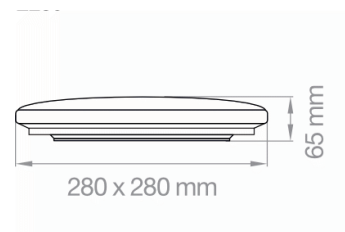

PLAFONIERA LED 28x28

Plafoniera da parete o soffitto 20W - 230V
Wall or ceiling light fitting 20W - 230V

Materiale / Material:

- Corpo in Metallo - diffusore in policarbonato opaco
  Metal body - matt polycarbonate diffuser

Accessori compatibili / Compatible accessories:

- Sensore microonde da interno. Cod.SENSMICRO
  Sensore microonde da interno. Cod.SENSMICRO

Codice Code	Potenza Power	Tensione Voltage	Lumen	Kelvin	LED	Fascio Beam Angle	IP	PKG
E280SQLEDBN	20W	220 - 240V	1500 Lm	4000K	SMD	180°	IP 20	1/10

Accessori compatibili / Compatible accessories:

Codice Code	Potenza Power	Tensione Voltage	IP	Finitura Finish	Rilevamento Detection	Tempo Time	Sensibilità luce Light sensitivity	PKG
SENSMICRO	LED 300W | INC 1200W	220 - 240V	IP 20	Bianco / White	3-10 mt. - 360°	10 Sec - 15 Min	10 - 2000 LUX	1/100

Sicurezza / Safety:

L'installazione e la manutenzione devono essere eseguite solo da personale qualificato / Installation and maintenance must only be carry out by qualified personnel
Togliere sempre la tensione prima di eseguire l'installazione o la manutenzione / Always switch off main power before installing or maintenance
Non smontare o manomettere il prodotto per evitare shock elettrici / Do not disassemble or tamper the product to avoid electrical shocks