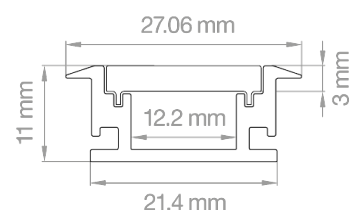

## PROFILO CALPESTABILE

Profilo alluminio incasso calpestabile L. 2 mt per strisce led  
Walkable recessed aluminium profile L. 2 mt for led strips

**Non incluso / Not included:**

- Diffusore e tappi  
Diffuser and caps

**Consigli per l'utilizzo / Advice for use::**

- Potenza MAX consigliata 20w/ml  
Recommended power max 20w/l.m.

Codice Code	Descrizione Description	Finitura Finish	PKG
PR/CAL	profilo alluminio CALPESTABILE incasso lunghezza 2 mt / aluminium WALKABLE recessed profile length 2 mt	Alluminio / Aluminum	1/10
PR/CAL/OP	diffusore policarbonato opaco CALPESTABILE lunghezza 2 mt. / Matt WALKABLE polycarbonate diffuser length 2 mt	/	1/20
PR/CAL/CAP	tappo chiuso / cap without hole	Grigio / Gray	1/1
PR/CAL/CAP/F	tappo con foro / cap with hole	Grigio / Gray	1/1