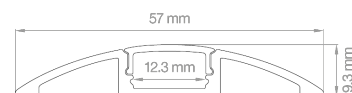

PROFILO ULTRAPIATTO

Profilo alluminio ultrapiatto L. 2 mt per strisce led
 Ultra-flat aluminium profile L. 2 mt for led strips

Non incluso / Not included:

- Diffusore e tappi
 Diffuser and caps

Consigli per l'utilizzo / Advice for use::

- Potenza MAX consigliata 25w/ml
 Recommended power max 25w/l.m.

Codice Code	Descrizione Description	Finitura Finish	PKG
PRUTPD	profilo alluminio ultrapiatto lunghezza 2 mt con diffusore in policarbonato opaco / 2 m long ultra-flat aluminum profile with opaque polycarbonate diffuser	Alluminio / Aluminum	1/10
PR/UTP/CAP	tappo chiuso / cap without hole	Grigio / Gray	1/1
PR/UTP/CAP/F	tappo con foro / cap with hole	Grigio / Gray	1/1