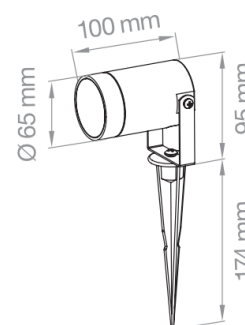

PROIETTORE DA GIARDINO GU10

Proiettore da giardino orientabile con attacco GU10
Adjustable projectore GU10 garden spotlight

Materiale / Material:

- Lega alluminio
Aluminium alloy

Incluso / Included:

- Picchetto di fissaggio
Fixing picket

Non incluso / Not included:

- Lampada
Lamp

Consigli per l'utilizzo / Advice for use::

- Consigliato utilizzo lampada alta dissipazione idonea per apparecchi stagni
Recommended use high dissipation lamp suitable for sealed equipment
- (Lampo cod.DIKLED5WR230 pag.228)
Lampada utilizzabile max H 65mm
(Lampo cod.DIKLED5WR230 pag.228)
Usable lamp max height 65 mm

Codice Code	Tensione Voltage	IP	Finitura Finish	Attacco Socket	Lunghezza cavo Cable length	PKG
GARDENGU10NE	230V	IP 65	nero / black	GU10	100 cm	1/20

Accessori compatibili / Compatible accessories:

Codice Code	Descrizione Description	Finitura Finish	PKG
PROJGU10PB	Cover nera / Black cover	Nero / black	1/1