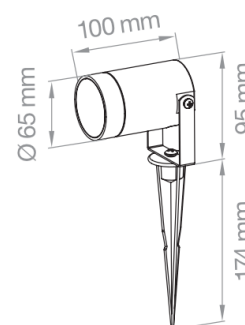

PROIETTORE DA GIARDINO GU10

Faretto da giardino con attacco GU10
GU10 garden spotlight

Materiale / Material:

- Lega alluminio
Lega alluminio

Incluso / Included:

- Picchetto di fissaggio
Fixing picket

Non incluso / Not included:

- Lampada
Lamp

Consigli per l'utilizzo / Advice for use::

- Consigliato utilizzo lampada alta dissipazione idonea per apparecchi stagni
Recommended use high dissipation lamp suitable for sealed equipment
- (Lampo cod.DIKLED5WR230 pag.277)
Lampada utilizzabile max H 65mm
(Lampo cod.DIKLED5WR230 pag.277)
Usable lamp max height 65 mm

Codice Code	Tensione Voltage	IP	Finitura Finish	Attacco Socket	Lunghezza cavo Cable length	PKG
GARDENGU10NE	230V	IP 65	nero / black	GU10	100 cm	1/20

Sicurezza / Safety:

L'installazione e la manutenzione devono essere eseguite solo da personale qualificato / Installation and maintenance must only be carry out by qualified personnel
Togliere sempre la tensione prima di eseguire l'installazione o la manutenzione / Always switch off main power before installing or maintenance
Non smontare o manomettere il prodotto per evitare shock elettrici / Do not disassemble or tamper the product to avoid electrical shocks