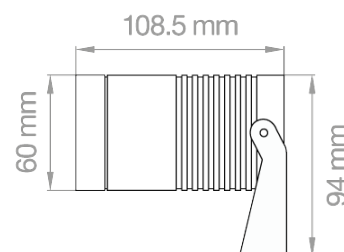

PROIETTORE LED 12W

Mini proiettore LED 12W - 230V orientabile per interno ed esterno, nr. 3 lenti facilmente intercambiabili incluse

Mini adjustable LED projector for indoor and outdoor, nr. 3 easily interchangeable lenses included

Materiale / Material:

- Lega alluminio
Aluminium alloy

Incluso / Included:

- Lente da 60° montata sul faretto
60° lens mounted on spotlight
- Lenti da 15° e 30° intercambiabili
Interchangeable 15° and 30° lens

Codice Code	Potenza Power	Tensione Voltage	Lumen (real)	Kelvin	CRI	Fascio Beam Angle	IP	Finitura Finish	Lunghezza cavo Cable length	PKG
PROJ12WBIBC	12W	220 - 240V	810 Lm	3000K	>80Ra	15° - 30° - 60°	IP 65	bianco / white	100 cm	1/25
PROJ12WBIBN	12W	220 - 240V	850 Lm	4000K	>80Ra	15° - 30° - 60°	IP 65	bianco / white	100 cm	1/25
PROJ12WNEBC	12W	220 - 240V	810 Lm	3000K	>80Ra	15° - 30° - 60°	IP 65	nero / black	100 cm	1/25
PROJ12WNEBN	12W	220 - 240V	850 Lm	4000K	>80Ra	15° - 30° - 60°	IP 65	nero / black	100 cm	1/25
PROJ12WCNBC	12W	220 - 240V	810 Lm	3000K	>80Ra	15° - 30° - 60°	IP 65	corten / corten	100 cm	1/25
PROJ12WCNBN	12W	220 - 240V	850 Lm	4000K	>80Ra	15° - 30° - 60°	IP 65	corten / corten	100 cm	1/25