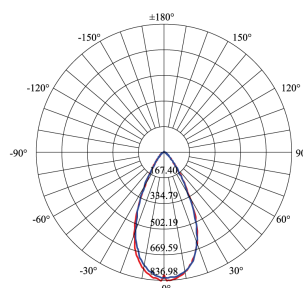

Codice Code	Potenza Power	Tensione Voltage	Lumen (real)	Kelvin	CRI	Fascio Beam Angle	IP	Finitura Finish	Lunghezza cavo Cable length	PKG
PROJ12WBIBC	12W	220 - 240V	810 Lm	3000K	>80Ra	15° - 30° - 60°	IP 65	bianco / white	100 cm	1/25
PROJ12WBIBN	12W	220 - 240V	850 Lm	4000K	>80Ra	15° - 30° - 60°	IP 65	bianco / white	100 cm	1/25
PROJ12WNEBC	12W	220 - 240V	810 Lm	3000K	>80Ra	15° - 30° - 60°	IP 65	nero / black	100 cm	1/25
PROJ12WNEBN	12W	220 - 240V	850 Lm	4000K	>80Ra	15° - 30° - 60°	IP 65	nero / black	100 cm	1/25
PROJ12WCNBC	12W	220 - 240V	810 Lm	3000K	>80Ra	15° - 30° - 60°	IP 65	corten / corten	100 cm	1/25
PROJ12WCNBN	12W	220 - 240V	850 Lm	4000K	>80Ra	15° - 30° - 60°	IP 65	corten / corten	100 cm	1/25