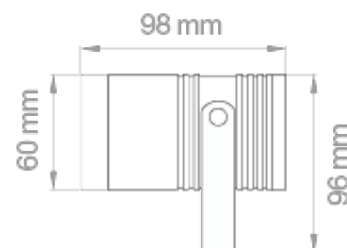

Non incluso / Not included:

- Piastra per fissaggio in appoggio
Plate for fixing in support

Consigli per l'utilizzo / Advice for use::

- Ideale per giardini, fontane, ecc...
Ideal for gardens, fountains, etc...
- Tensione costante: utilizzare converter 24V (pag.308)
Constant voltage: use a 24V converter. (pag.308)

Varianti / Variants:

- Piastra per fissaggio in appoggio
Plate for fixing in support

Codice Code	Potenza Power	Tensione Voltage	Lumen	Kelvin	CRI	Fascio Beam Angle	IP	Finitura Finish	Lunghezza cavo Cable length	PKG
PROJ12WIP68BC	12W	24V	1000 Lm	3000K	>80Ra	30°	IP 68	Alluminio / Aluminum	500 cm	1/20
PROJ12WIP68BN	12W	24V	1000 Lm	4000K	>80Ra	30°	IP 68	Alluminio / Aluminum	500 cm	1/20