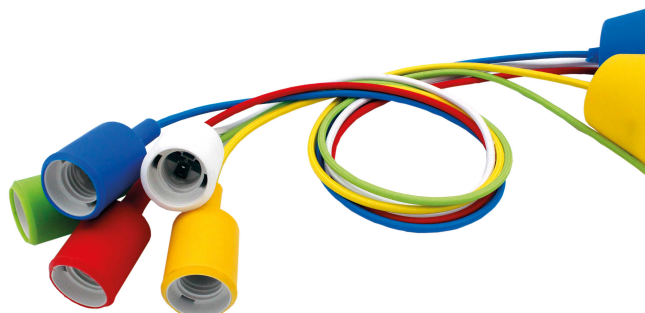

## PTL100

Pendel E27 colorato 230V Max 60W

Pendel lamp holder E27 colorful 230V Max 60W

**Materiale / Material:**

- Termoplastico  
Thermoplastic

**Incluso / Included:**

- Rosone per montaggio a soffitto  
Ceiling mounting rosette

Codice Code	IP	Finitura Finish	Attacco Socket	Lunghezza cavo Cable length	PKG
PTL100BI	IP 20	bianco / white	E27	100 cm	1/10
PTL100BL	IP 20	blu / blue	E27	100 cm	1/10
PTL100GI	IP 20	giallo / yellow	E27	100 cm	1/10
PTL100RO	IP 20	rosso / red	E27	100 cm	1/10
PTL100VE	IP 20	verde / green	E27	100 cm	1/10