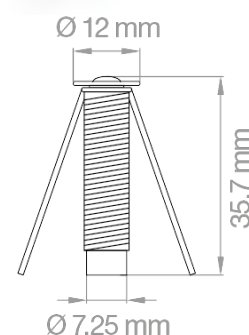

## PUNTOLED

Faretto di minute dimensioni per effetti luce decorativa o “cielo stellato”

Downlight with small size for light decorative effects or “starry sky”

Foro incasso con molle: Cut hole with spring:   $\varnothing 10 \text{ mm}$   
Foro incasso con dado: Cut hole with nut:   $\varnothing 8 \text{ mm}$

Codice Code	Potenza Power	Tensione Voltage	Lumen (real)	Kelvin	CRI	Fascio Beam Angle	IP	Finitura Finish	Lunghezza cavo Cable length	PKG
PUNTOLEDBI/BC/A	20mA	12V DC	2 Lm	3000K	>80Ra	30°	IP 20	bianco / white	150 cm + JST	25/250
PUNTOLEDBI/BN/A	20mA	12V DC	2 Lm	4000K	>80Ra	30°	IP 20	bianco / white	150 cm + JST	25/250
PUNTOLEDBI/BF/A	20mA	12V DC	2 Lm	6400K	>80Ra	30°	IP 20	bianco / white	150 cm + JST	25/250
PUNTOLEDBI/BL/A	20mA	12V DC	2 Lm	-	>80Ra	30°	IP 20	bianco / white	150 cm + JST	25/250
PUNTOLEDNK/BC/A	20mA	12V DC	2 Lm	3000K	>80Ra	30°	IP 20	nickel / nickel	150 cm + JST	25/250
PUNTOLEDNK/BN/A	20mA	12V DC	2 Lm	4000K	>80Ra	30°	IP 20	nickel / nickel	150 cm + JST	25/250
PUNTOLEDNK/BF/A	20mA	12V DC	2 Lm	6400K	>80Ra	30°	IP 20	nickel / nickel	150 cm + JST	25/250
PUNTOLEDNK/BL/A	20mA	12V DC	2 Lm	-	>80Ra	30°	IP 20	nickel / nickel	150 cm + JST	25/250