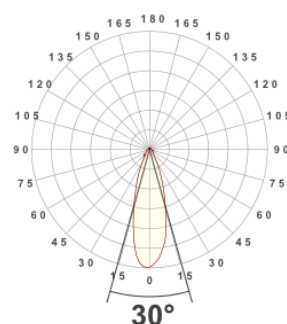

PUNTOLED

Faretto di minute dimensioni per effetti luce decorativa o “cielo stellato”

Downlight with small size for light decorative effects or “starry sky”

Materiale / Material:

- Metallo
  Metal

Consigli per l'utilizzo / Advice for use::

- Utilizzare solo in gruppi di 3 in 3
  To be used only 3 pcs by 3 pcs
- USARE ESCLUSIVAMENTE IN ABBINAMENTO CON “SET PUNTOLED”
  USE ONLY IN COMBINATION WITH “SET PUNTOLED”

Foro incasso con molle: Cut hole with spring: $\varnothing 10 \text{ mm}$
Foro incasso con dado: Cut hole with nut: $\varnothing 8 \text{ mm}$

Codice Code	Potenza Power	Tensione Voltage	Lumen (real)	Kelvin	CRI	Fascio Beam Angle	IP	Finitura Finish	Lunghezza cavo Cable length	PKG
PUNTOLEDBI/BC/A	20mA	12V DC	2 Lm	3000K	>80Ra	30°	IP 20	bianco / white	150 cm + JST	25/250
PUNTOLEDBI/BN/A	20mA	12V DC	2 Lm	4000K	>80Ra	30°	IP 20	bianco / white	150 cm + JST	25/250
PUNTOLEDBI/BF/A	20mA	12V DC	2 Lm	6400K	>80Ra	30°	IP 20	bianco / white	150 cm + JST	25/250
PUNTOLEDBI/BL/A	20mA	12V DC	2 Lm	-	>80Ra	30°	IP 20	bianco / white	150 cm + JST	25/250
PUNTOLEDNK/BC/A	20mA	12V DC	2 Lm	3000K	>80Ra	30°	IP 20	nickel / nickel	150 cm + JST	25/250
PUNTOLEDNK/BN/A	20mA	12V DC	2 Lm	4000K	>80Ra	30°	IP 20	nickel / nickel	150 cm + JST	25/250
PUNTOLEDNK/BF/A	20mA	12V DC	2 Lm	6400K	>80Ra	30°	IP 20	nickel / nickel	150 cm + JST	25/250
PUNTOLEDNK/BL/A	20mA	12V DC	2 Lm	-	>80Ra	30°	IP 20	nickel / nickel	150 cm + JST	25/250

Accessori compatibili / Compatible accessories:

Codice Code	Tensione Voltage	IP	Faretti Collegabili Downlights connectable	INPUT INPUT	OUTPUT OUTPUT	PKG
SET3-9PUNTOLED	230V | 12V	IP 20	3-9	230V cavo 150 cm + spina	12V + BoxJST	1/1
SET12-18PUNTOLED	230V | 12V	IP 20	12-18	230V cavo 150 cm + spina	12V + BoxJST	1/1
SET21-27PUNTOLED	230V | 12V	IP 20	21-27	230V cavo 150 cm + spina	12V + BoxJST	1/1
SET30-36PUNTOLED	230V | 12V	IP 20	30-36	230V cavo 150 cm + spina	12V + BoxJST	1/1
SET39-45PUNTOLED	230V | 12V	IP 20	39-45	230V cavo 150 cm + spina	12V + BoxJST	1/1
SET48-54PUNTOLED	230V | 12V	IP 20	48-54	230V cavo 150 cm + spina	12V + BoxJST	1/1

Questo prodotto contiene una sorgente luminosa di classe di efficienza energetica G / This product contains a light source of energy efficiency class G

Sicurezza / Safety:

L'installazione e la manutenzione devono essere eseguite solo da personale qualificato / Installation and maintenance must only be carry out by qualified personnel

Togliere sempre la tensione prima di eseguire l'installazione o la manutenzione / Always switch off main power before installing or maintenance

Non smontare o manomettere il prodotto per evitare shock elettrici / Do not disassemble or tamper the product to avoid electrical shocks