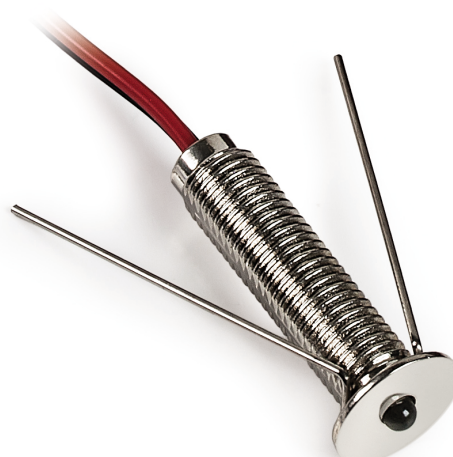

## PUNTOLED

Faretto di minute dimensioni per effetti luce decorativa o “cielo stellato”

Downlight with small size for light decorative effects or “starry sky”

### Materiale / Material:

- Metallo  
Metal

### Consigli per l'utilizzo / Advice for use::

- Utilizzare solo in gruppi di 3 in 3  
To be used only 3 pcs by 3 pcs
- USARE ESCLUSIVAMENTE IN ABBINAMENTO CON “SET PUNTOLED”  
USE ONLY IN COMBINATION WITH “SET PUNTOLED”

Foro incasso con molle: Cut hole with spring:   $\varnothing 10 \text{ mm}$   
Foro incasso con dado: Cut hole with nut:   $\varnothing 8 \text{ mm}$

Codice Code	Potenza Power	Tensione Voltage	Lumen (real)	Kelvin	CRI	Fascio Beam Angle	IP	Finitura Finish	Lunghezza cavo Cable length	PKG
PUNTOLEDBI/BC/A	20mA	12V DC	2 Lm	3000K	>80Ra	30°	IP 20	bianco / white	150 cm + JST	25/250
PUNTOLEDBI/BN/A	20mA	12V DC	2 Lm	4000K	>80Ra	30°	IP 20	bianco / white	150 cm + JST	25/250
PUNTOLEDBI/BF/A	20mA	12V DC	2 Lm	6400K	>80Ra	30°	IP 20	bianco / white	150 cm + JST	25/250
PUNTOLEDBI/BL/A	20mA	12V DC	2 Lm	-	>80Ra	30°	IP 20	bianco / white	150 cm + JST	25/250
PUNTOLEDNK/BC/A	20mA	12V DC	2 Lm	3000K	>80Ra	30°	IP 20	nickel / nickel	150 cm + JST	25/250
PUNTOLEDNK/BN/A	20mA	12V DC	2 Lm	4000K	>80Ra	30°	IP 20	nickel / nickel	150 cm + JST	25/250
PUNTOLEDNK/BF/A	20mA	12V DC	2 Lm	6400K	>80Ra	30°	IP 20	nickel / nickel	150 cm + JST	25/250
PUNTOLEDNK/BL/A	20mA	12V DC	2 Lm	-	>80Ra	30°	IP 20	nickel / nickel	150 cm + JST	25/250