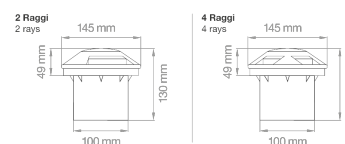

Materiale / Material:

- Lega alluminio
Aluminium alloy

Incluso / Included:

- Cassaforma ø145mm H120mm
Formwork ø145mm H120mm

Consigli per l'utilizzo / Advice for use::

- Tensione costante: utilizzare converter 12V (pag.306-307)
Constant voltage: use 12V converter (pag.306-307)

Codice Code	Potenza Power	Tensione Voltage	Lumen	Kelvin	CRI	IP	Finitura Finish	Lunghezza cavo Cable length	Raggi Rays	PKG
SP2/BC	4W	12V DC	250 Lm	3000K	>80Ra	IP 67	silver / silver	150 cm	2	1/12
SP2/BF	4W	12V DC	250 Lm	6400K	>80Ra	IP 67	silver / silver	150 cm	2	1/12
SP4/BC	4W	12V DC	250 Lm	3000K	>80Ra	IP 67	silver / silver	150 cm	4	1/12
SP4/BF	4W	12V DC	250 Lm	6400K	>80Ra	IP 67	silver / silver	150 cm	4	1/12