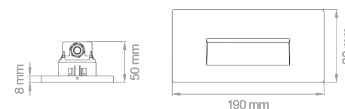

SEGNAPASSO ASIMMETRICO ORIZZONTALE 6W

Per scatole standard 506 Segnapasso LED dimmerabile orizzontale
asimmetrico da incasso 6W - 230V
For standard box 506 6W - 230V recessed asymmetric horizontal
dimmable LED spotlight

Non incluso / Not included:

- Cassaforma 506
Formwork 506

Codice Code	Potenza Power	Tensione Voltage	Lumen (real)	Kelvin	LED	CRI	Fascio Beam Angle	IP	Finitura Finish	Lunghezza cavo Cable length	PKG
SPLED5060BC	6W	220 - 240V	250 Lm	3000K	SMD	>80Ra	100°	IP 65	bianco/silver / white/silver	15 cm	1/32
SPLED5060BN	6W	220 - 240V	280 Lm	4000K	SMD	>80Ra	100°	IP 65	bianco/silver / white/silver	15 cm	1/32