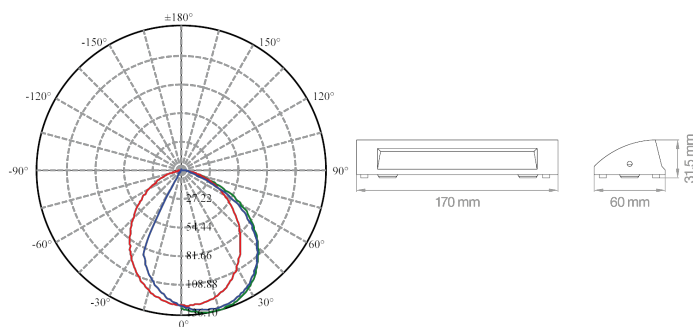

## SEGNAPASSO SUPERFICIE 6W

Segnapasso LED rettangolare superficie 6W - 230V  
6W - 230V rectangular surface mounting LED spotlight

**Materiale / Material:**

- Lega alluminio  
Aluminium alloy

Codice Code	Potenza Power	Tensione Voltage	Lumen (real)	Kelvin	LED	CRI	Fascio Beam Angle	IP	Finitura Finish	PKG
SPOLEDSUPBN	6W	220 - 240V	258 Lm	4000K	SMD	>80Ra	100°	IP 54	silver / silver	1/50