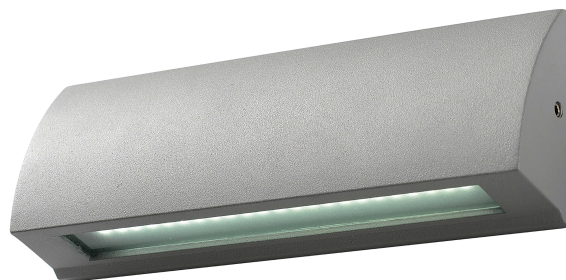

## SEGNAPASSO SUPERFICIE 6W

Segnapasso LED rettangolare superficie 6W - 230V  
6W - 230V rectangular surface mounting LED spotlight

**Materiale / Material:**

- Lega alluminio  
Aluminium alloy

Codice Code	Potenza Power	Tensione Voltage	Lumen (real)	Kelvin	LED	CRI	Fascio Beam Angle	IP	Finitura Finish	PKG
SPOLEDSUPBN	6W	220 - 240V	258 Lm	4000K	SMD	>80Ra	100°	IP 54	silver / silver	1/50