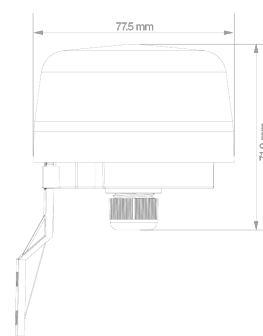

SENSORE CREPUSCOLARE IP65

Sensore crepuscolare per uso esterno regolabile Sensibilità fino a 50 LUX

Adjustable twilight sensor for outdoor use Sensitivity up to 50 LUX

Materiale / Material:

- Termoplastico
Thermoplastic

Incluso / Included:

- Staffa di fissaggio
Mounting bracket

Codice Code	Potenza Power	Tensione Voltage	IP	Corrente nominale Rated current	Sensibilità luce Light sensitivity	PKG
SENSCRP15A	3300W MAX	220 - 240V	IP 65	15A	10 - 50 LUX	1/100