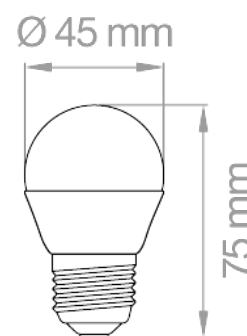

SFERA E27 6W

Lampadina a sfera E27 6W - 230V
Sphere lamp E27 6W

Materiali / Material:

- Corpo in alluminio ricoperto in termoplastico, bulbo in policarbonato
Aluminum body covered in thermoplastic
PC bulb

Codice Code	Potenza Power	Tensione Voltage	Lumen	Kelvin	CRI	Fascio Beam Angle	Attacco Socket	Comparazione Comparison	PKG
SF456WE27BC	6 W	AC220-240V	480 Lm	3000°K	>80Ra	220°	E27	inc. = 50W	10/100
SF456WE27BN	6 W	AC220-240V	500 Lm	4000°K	>80Ra	220°	E27	inc. = 50W	10/100
SF456WE27BF	6 W	AC220-240V	520 Lm	6400°K	>80Ra	220°	E27	inc. = 50W	10/100